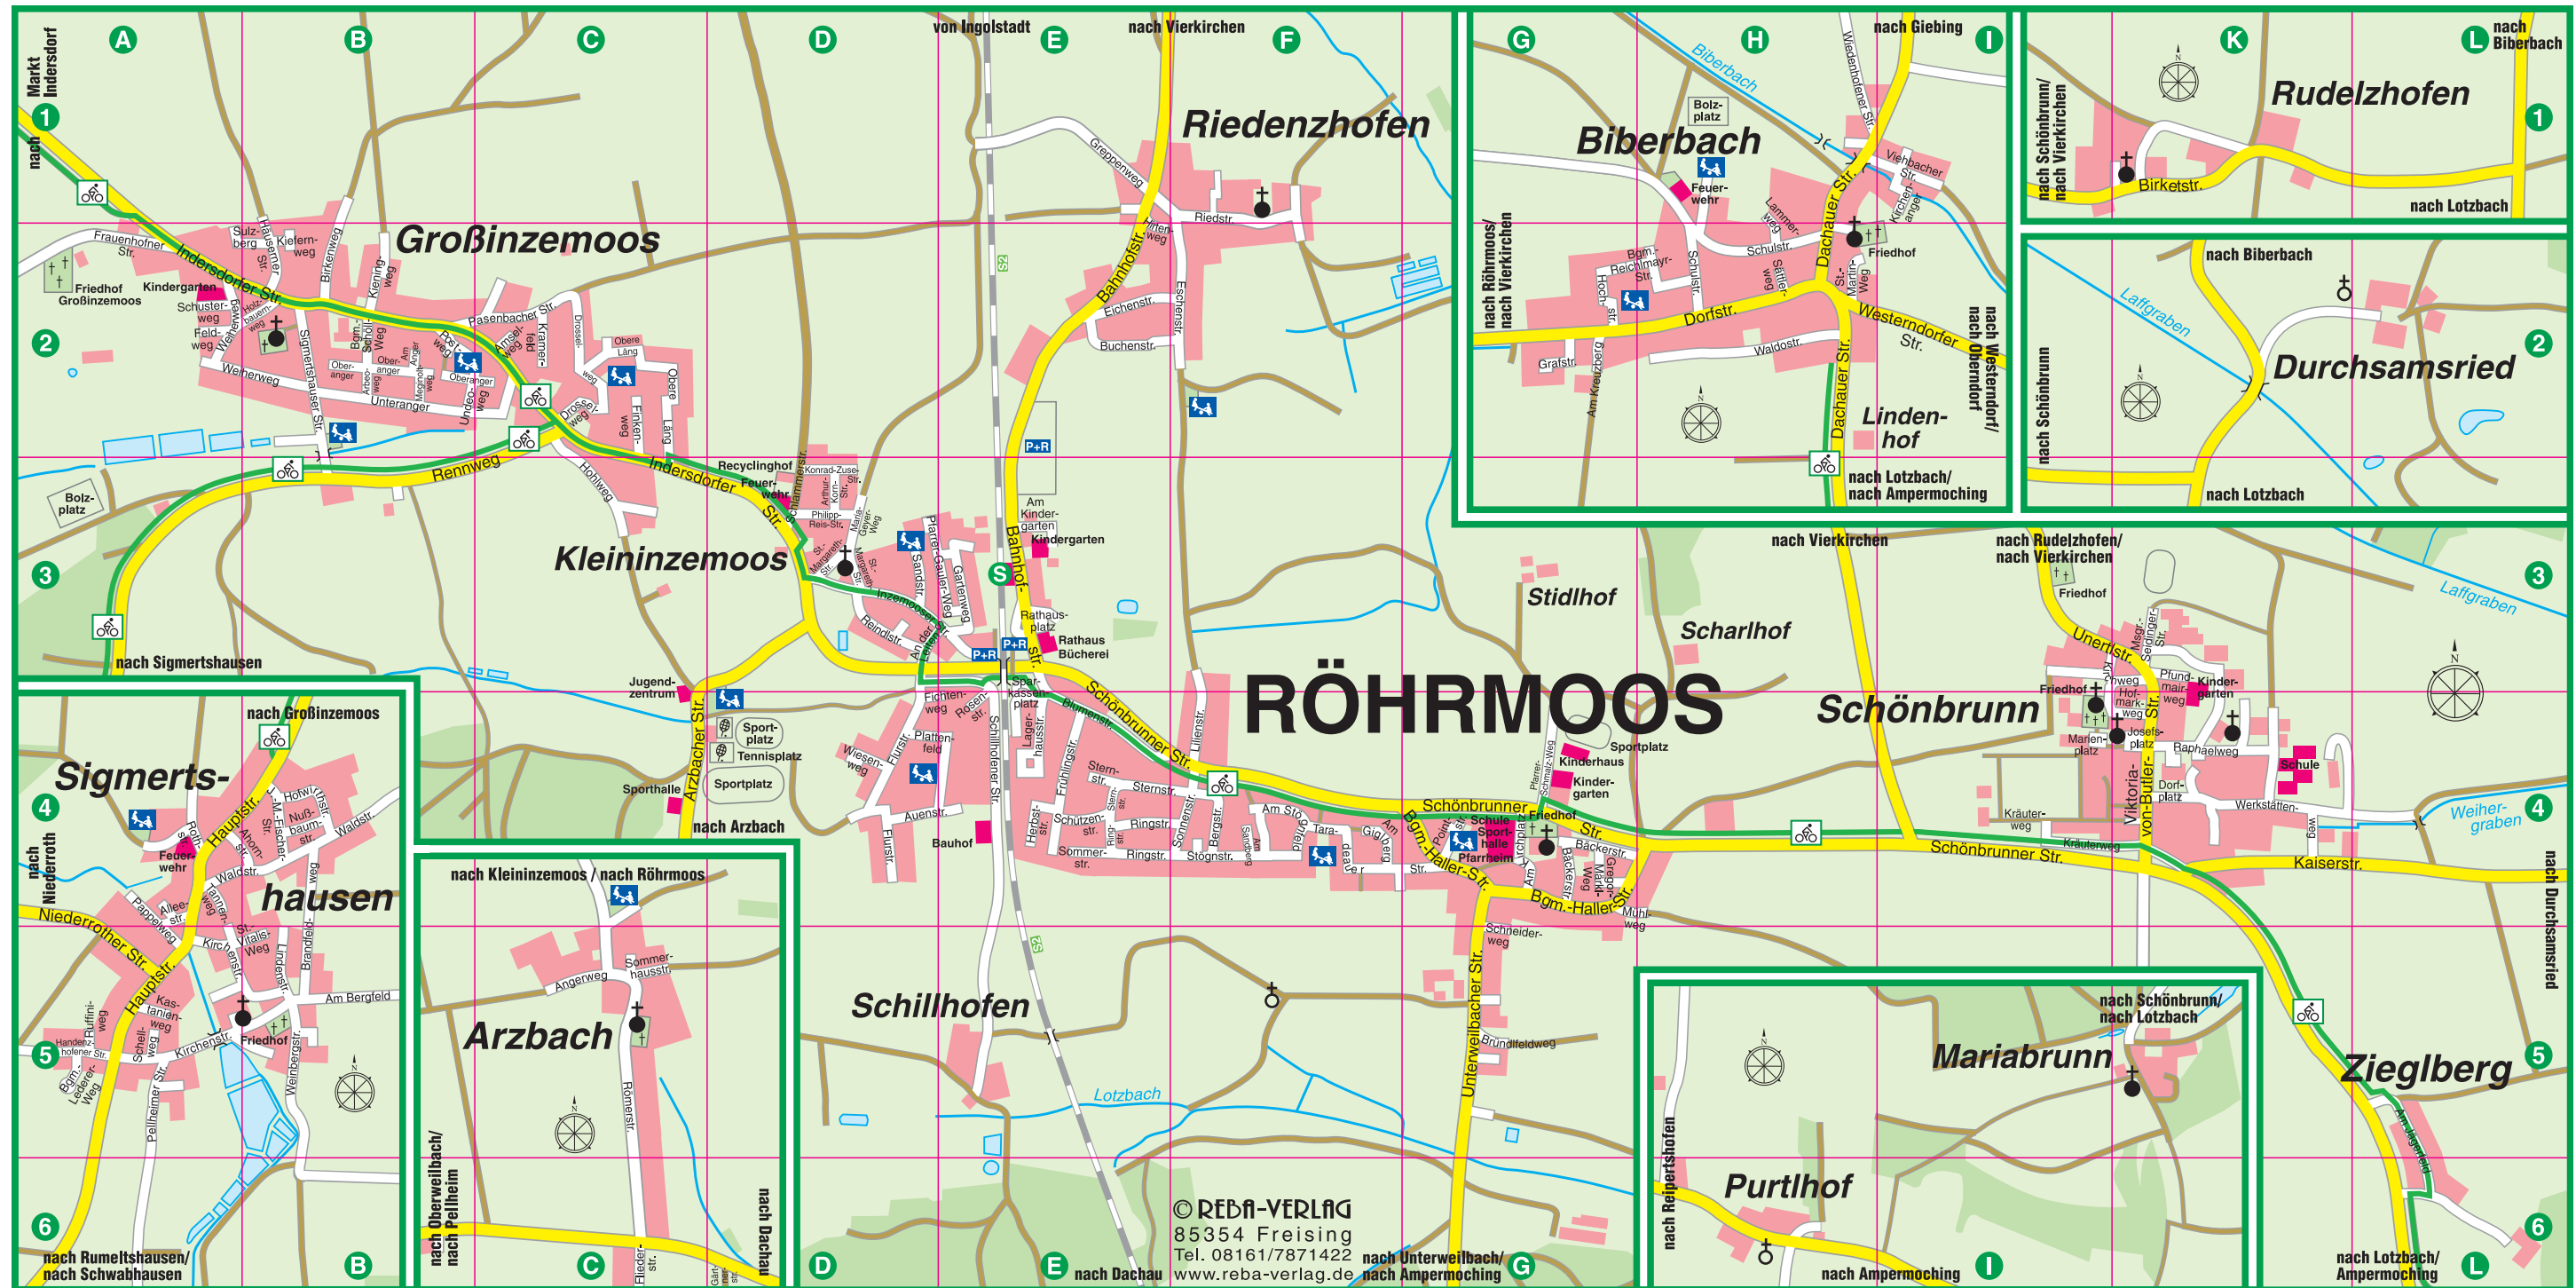

**Sigmertshausen**

Ahornstr. .... A4-B4	<b>Arzbach</b>
Alleestr. .... A4	Angerweg ..... C5
Am Bergfeld ..... B5	Fliederstr. .... C6
Bgm.-Lederer-Weg ..... A5	Gärtnerstr. .... D6
Brandfeldweg ..... B4-5	Römerstr. .... C5-6
Handenzhofener Str. .... A5	Sommerhausstr. .... C5
Hauptstr. .... A6-B4	
Hofwirthstr. .... B4	<b>Rudelzhofen</b>
J.-M.-Fischer-Str. .... B4	Birketstr. .... I1-L1
Kastanienweg ..... A5	
Kirchenstr. .... A5-B5	<b>Zieglberg</b>
Lindenstr. .... B5	Am Jägerfeld ..... L5-6
Niederrother Str. .... A4-5	
Nußbaumstr. .... B4	
Pappelweg ..... A4-5	
Pellheimer Str. .... A5-6	
Rothstr. .... A4	
Ruffiniweg ..... A5	
Schellweg ..... A5	
St.-Vitalis-Weg ..... A5-B5	
Tannenweg ..... A4	
Waldstr. .... A4-B4	
Weinbergstr. .... B5-6	

**Reststoffdeponie Jedenhofen**  
Eichenstraße 12, 85256 Vierkirchen  
Telefon 0 81 37 / 55 86  
Öffnungszeiten:  
Di 8:00 – 12:00 Uhr und 12:30 – 15:00 Uhr,  
sowie jeden 2. Samstag im Mai, Juli und Oktober  
von 8:00 – 12:00 Uhr